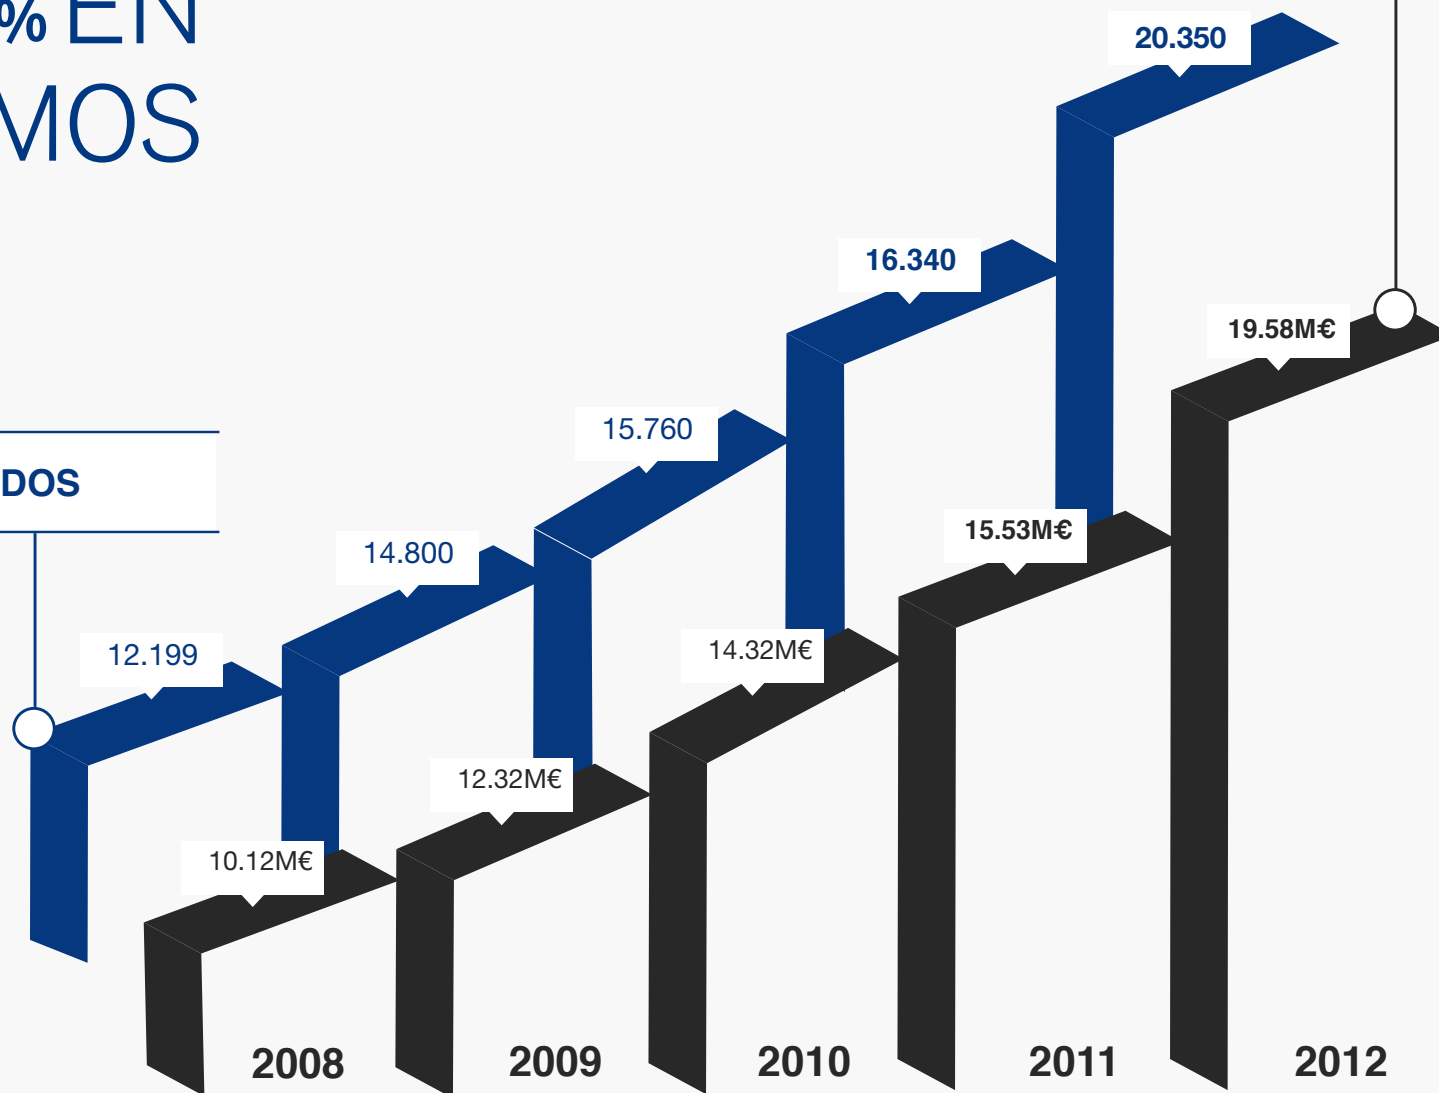

CRECIMIENTO MEDIO ANUAL DEL **21,3%** EN LOS ÚLTIMOS **7 AÑOS**

VOLUMEN DE FACTURACIÓN

TRANSPORTES FLETADOS